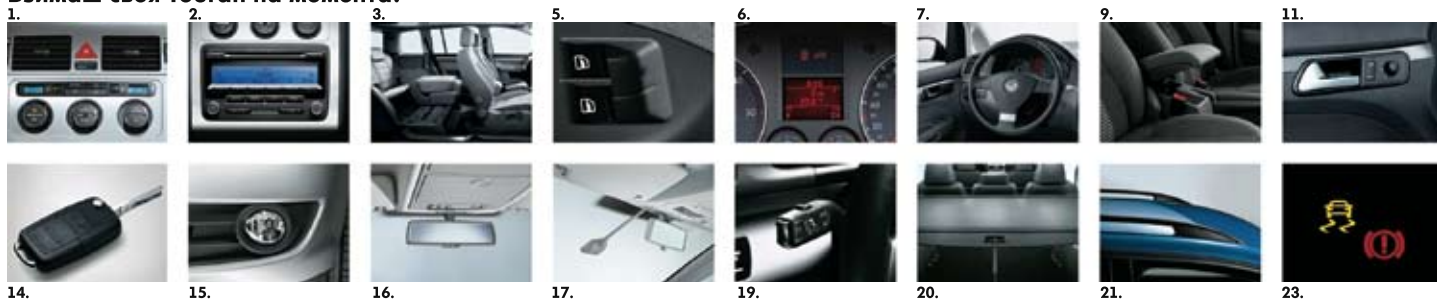

Взимаш своя Touran на момента!

7 места с възможност за ползване на данъчен кредит. 5MT - 5-степенна механична трансмисия, 6MT - 6-степенна механична трансмисия.

Посочените в тази листа цени и данни отговарят на наличната информация към момента на отпечатването. Вносителят си запазва правото на промени без предварително известие и не носи отговорност за допуснати печатни грешки. 2 г. гаранция на автомобила без ограничение на пробега. 3 г. гаранция на лаковото покритие. 12 г. гаранция срещу пробив от ръжда.

Всички цени са в лева без ДДС. Акцията важи за автомобили на склад и до изчерпване на наличните количества.

Среден разход на гориво за 1.9TDI: 5,9 л/100 км. Емисии на CO₂: 155 г/км. Среден разход на гориво за 2.0EcoFuel: 8,6 м³ (5,8 кг)/100 км. Емисии на CO₂: 154 г/км.